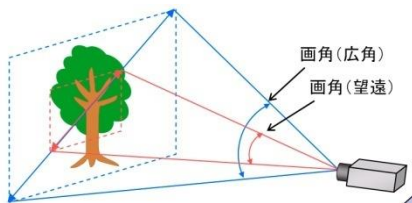

◎スーパーダイナミックⅢ方式なら屋内も屋外もきれい。夜間も明るいカラー映像。

●明るい場所も暗い場所も見やすい。

今までの「室内が暗くなって見えない」あるいは「屋外が白く飛んで見えない」といった問題を解決しました。

写真はイメージです。

従来カメラ

スーパーダイナミックⅢ方式

※実際とは異なる場合があります。

◎撮影エリアの調整ができます。

見たい場所に
合わせて
撮影範囲を
設定できます。

※バリアフォーカルレンズ使用時。ズーム機能はありません。

設定イメージ(バリアフォーカルレンズ使用時)

搬入口を映す設定例

作業台を拡大撮影する設定例

◎カメラ4台の映像を録画。特別な操作は不要です。

- ハードディスクに録画。めんどろなテープ交換が不要です。
- 日時を入力するだけですぐ再生確認可能。
- パソコンで防犯カメラの映像を見たり録画映像を再生、チェック可能。
- 約7日間、4台のカメラ映像をまるごと記録できます。